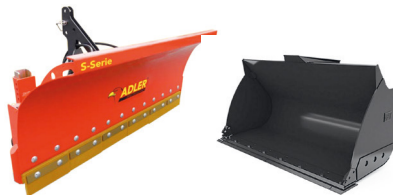

2023 - 2024

Vorbereitung auf den Winter mit Avesco Rent

CATERPILLAR RADLADER

Verschiedene Modelle sind verfügbar

- 10 Std Nutzung pro Monat inklusive, Dauer Minimum: 2 Monate
- ab CHF 1080.- /Monat (mit Standardschaufel)
- CHF 25.- / Std für Gemeinden und Firmen
- CHF 35.- / Std für Privatpersonen

SCHNEEPFLUG / SCHNEESCHAUFEL

Verschiedene Modelle sind verfügbar

SCHNEEFRÄSE

Verschiedene Modelle sind verfügbar

- Tokvam F 220 | Preis auf Anfrage
- Zaugg SF 72E | Preis auf Anfrage

SCHNEEKETTEN

In verschiedenen Dimensionen erhältlich