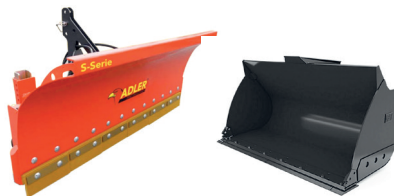

AvescoRent

2025 - 2026

Preparatevi all'inverno
con Avesco Rent

CARICATORI FRONTALI CAT

LAMA DA NEVE / BENNA DA NEVE

Modello CAT 906

Diversi modelli disponibili

- 10 ore di utilizzo incluse al mese, non cumulabili, durata minima: 2 mesi.
- A partire da CHF 1'200.- IVA escl./mese (benna standard).
- CHF 25.- IVA escl./ora per comuni e aziende.
- CHF 35.- IVA escl./ora per privati.

Diversi modelli disponibili

- Lama da neve: CHF 250.- IVA escl./ mese
- Benna da neve: CHF 150.- IVA escl./ mese

CATENE DA NEVE

Disponibile in diverse dimensioni

- A partire da CHF 190.- IVA escl./mese

Contattate la nostra filiale più vicina e prenotate oggi stesso le vostre attrezzature a prezzi vantaggiosi.